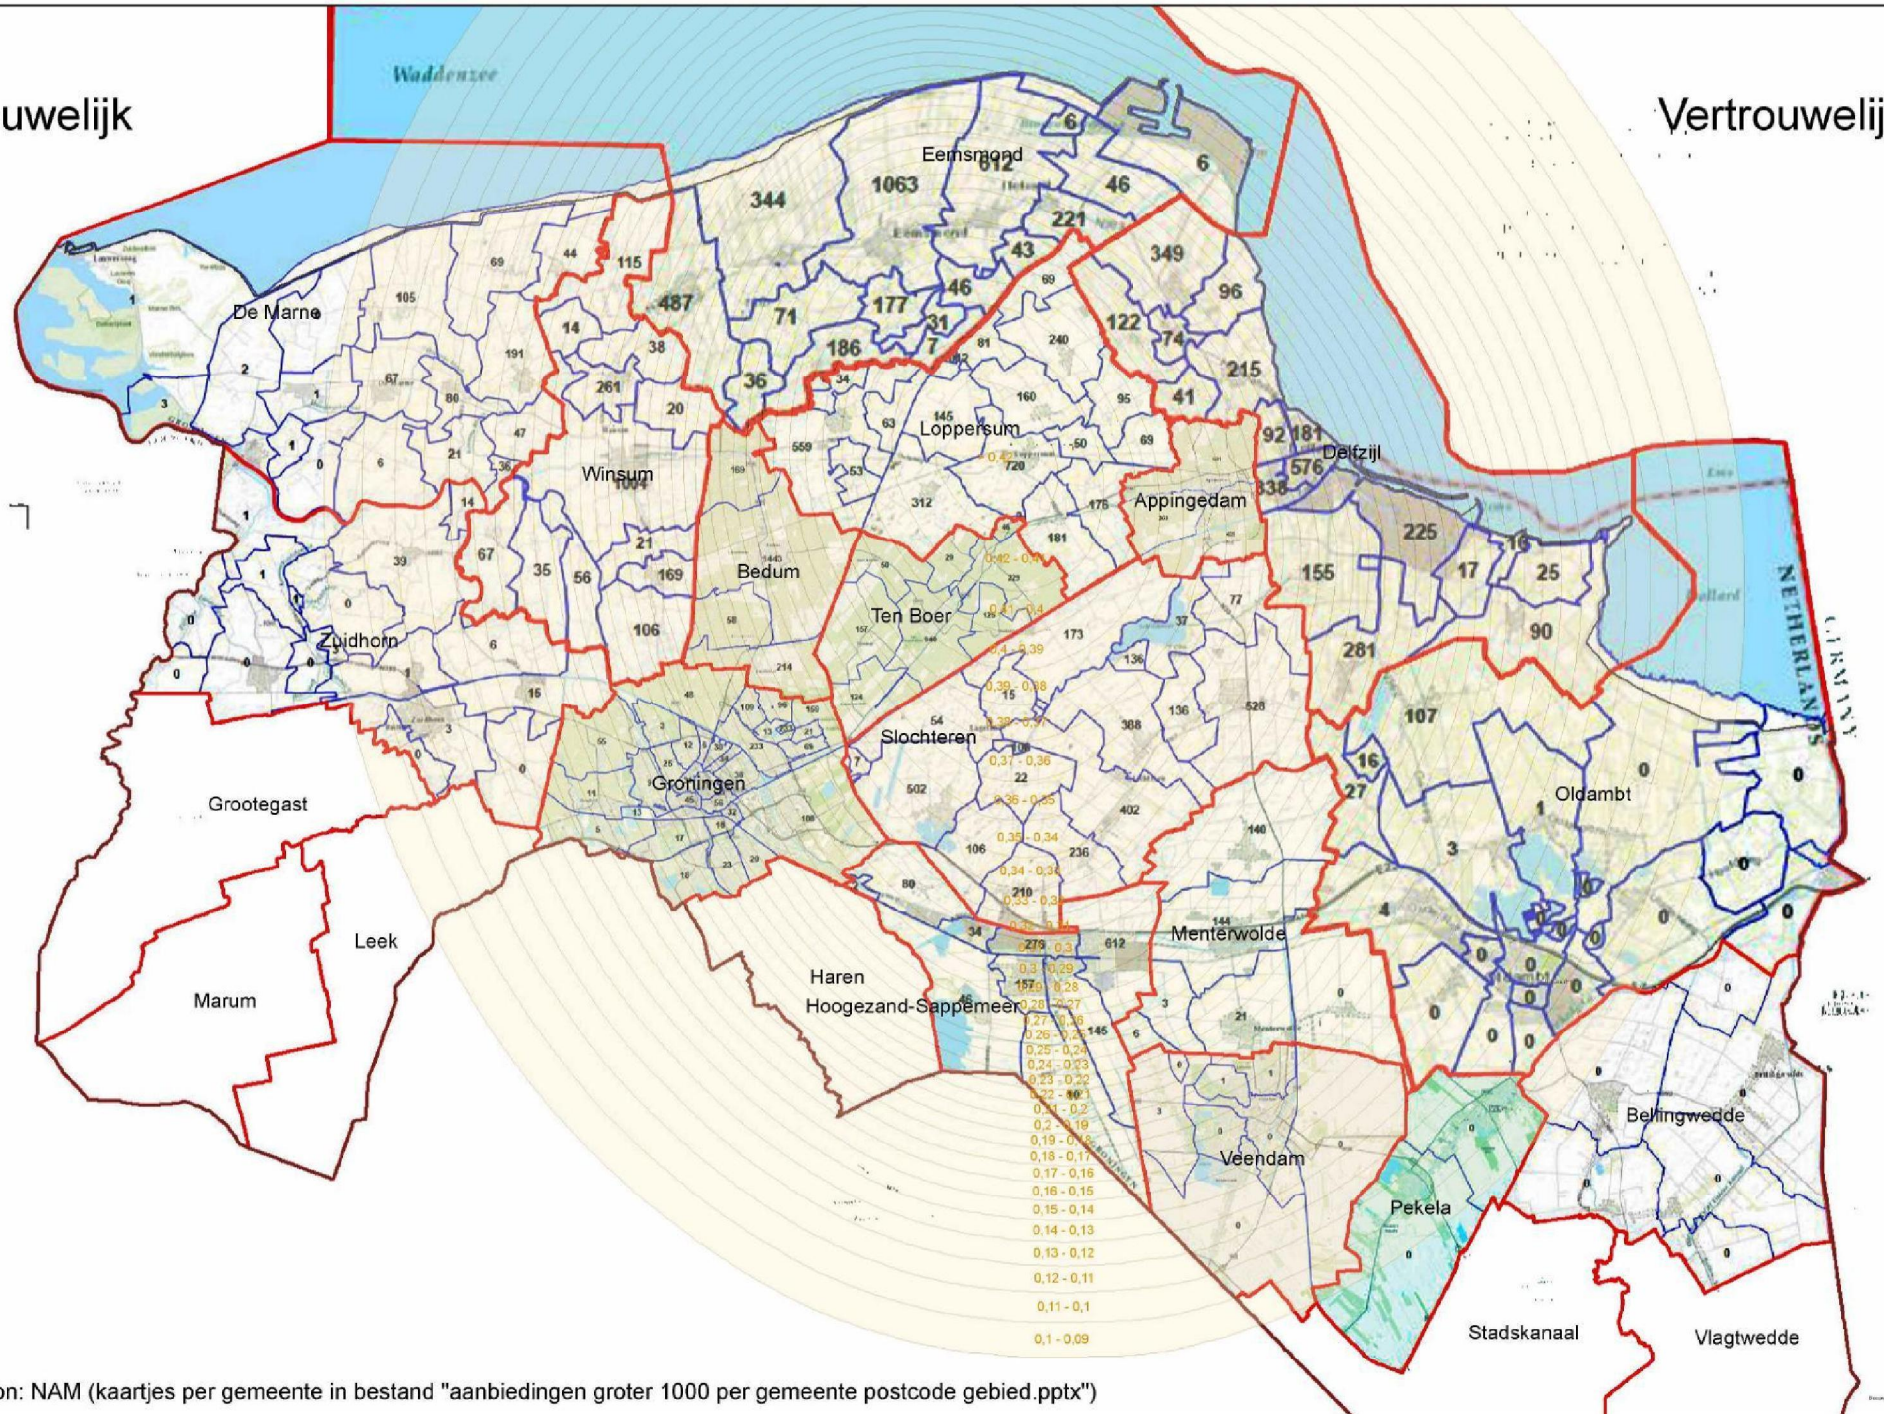

Samengevoegde kaarten van de NAM: Aantal dossiers met schade hoger dan 1000 Euro per postcodegebied

Vertrouwelijk

Vertrouwelijk

4 juni 2015, bron: NAM (kaartjes per gemeente in bestand "aanbiedingen groter 1000 per gemeente postcode gebied.pptx")