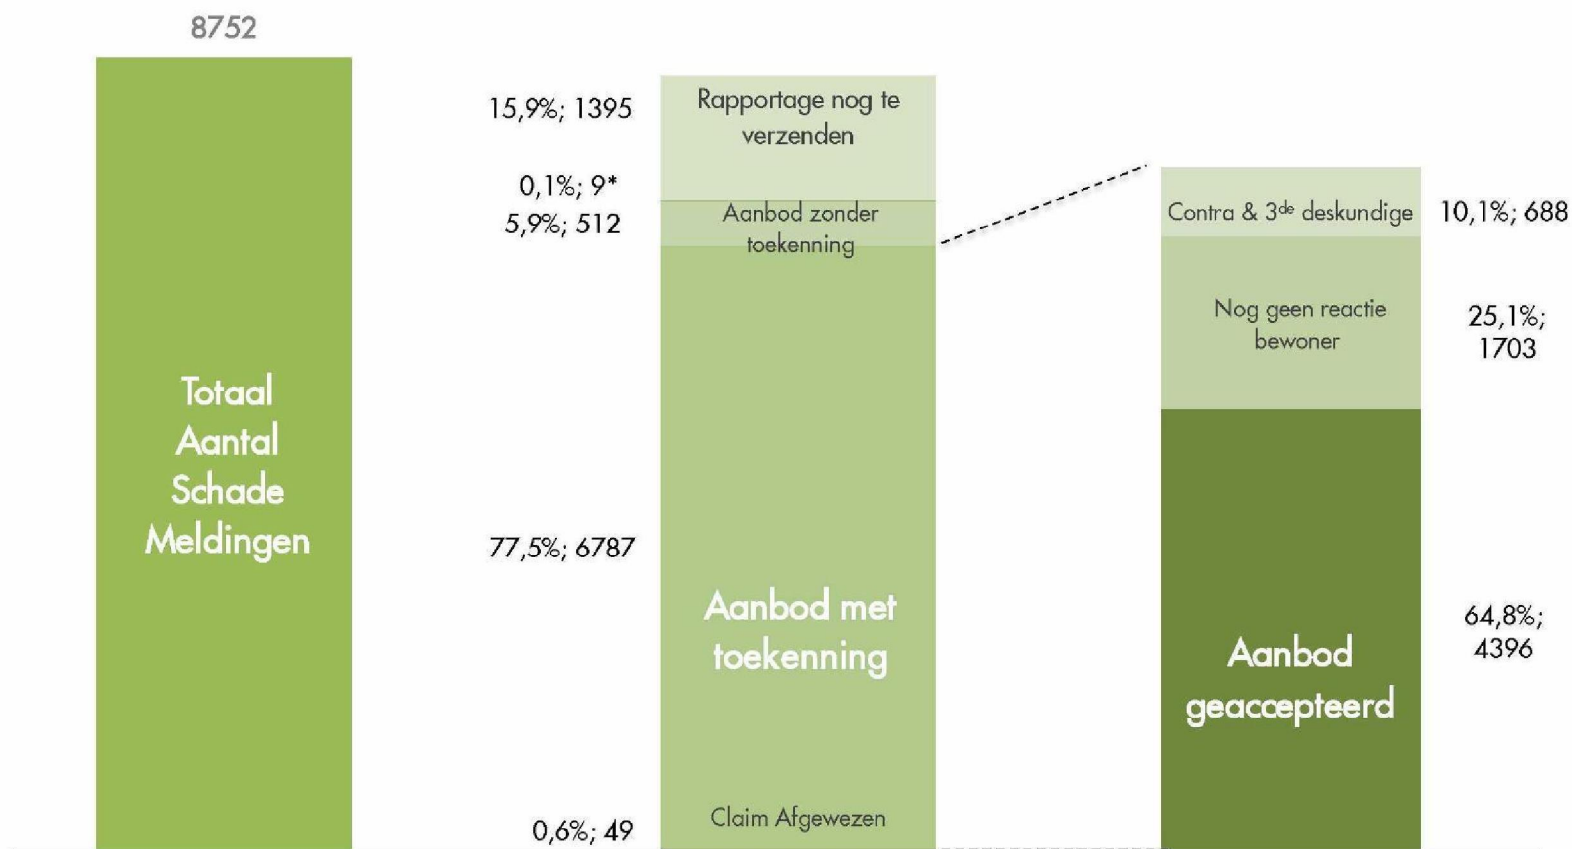

Overzicht Schadeafhandelingsproces Groningen

Merendeel dossiers in behandeling staan minder dan zes maanden open

* Contra & 3^{de} deskundige

Per 1 Februari 2016

Toegekende schadebedragen gemeente Groningen

▪ Aantal schademeldingen		8752
▪ Aantal aanbiedingen groter dan €1000		3272
▪ Gemiddelde toegekend schadebedrag:	€	4.103,29
▪ Totaal toegekend schadebedrag:	€	16.642.963,44

Aantal schademeldingen per postcode-gebied gemeente Groningen