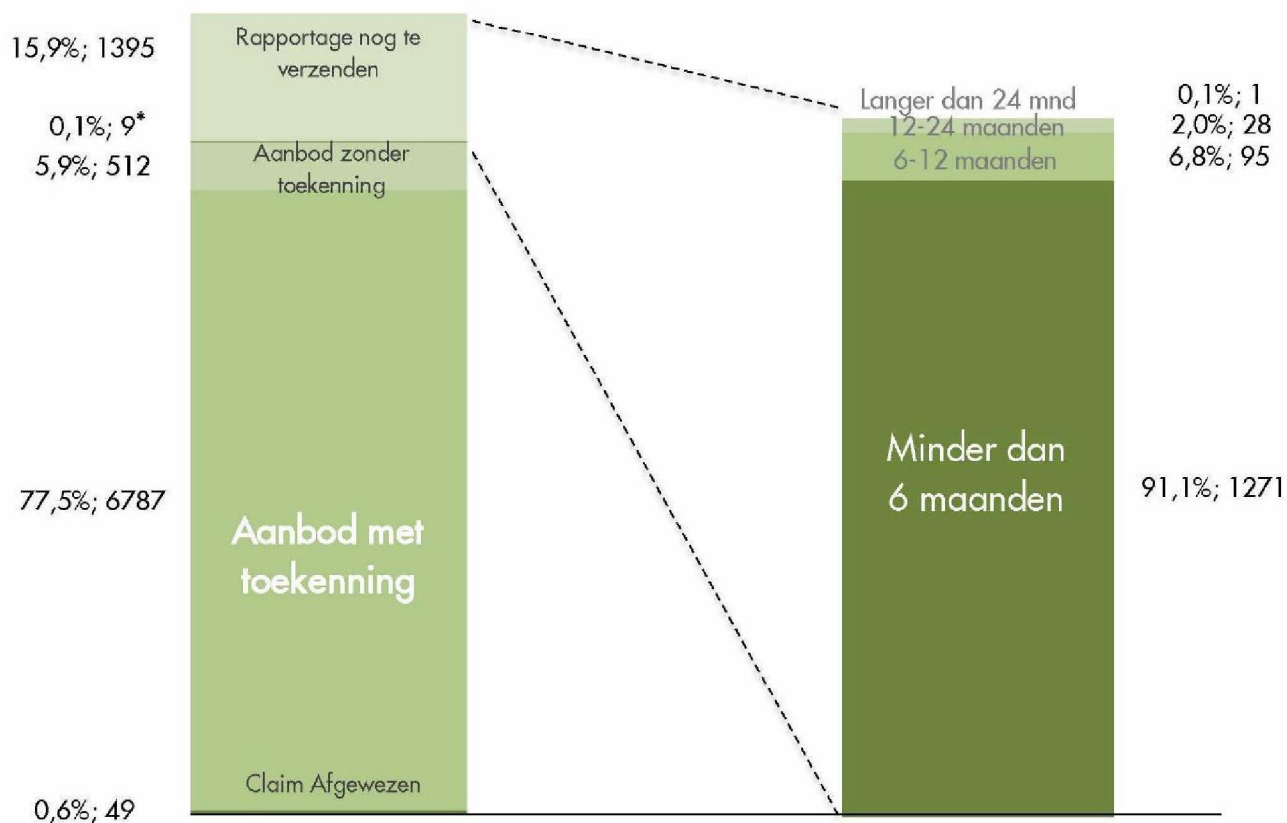

Overzicht Schadeafhandelingsproces Groningen

Merendeel dossiers in behandeling staan minder dan zes maanden open

* Contra & 3^{de} deskundige

Per 1 Februari 2016

Toegekende schadebedragen gemeente Groningen

▪ Aantal schademeldingen		8752
▪ Aantal aanbiedingen groter dan €1000		3272
▪ Gemiddelde toegekend schadebedrag:	€	4.103,29
▪ Totaal toegekend schadebedrag:	€	16.642.963,44

Aantal schademeldingen per postcode-gebied gemeente Groningen