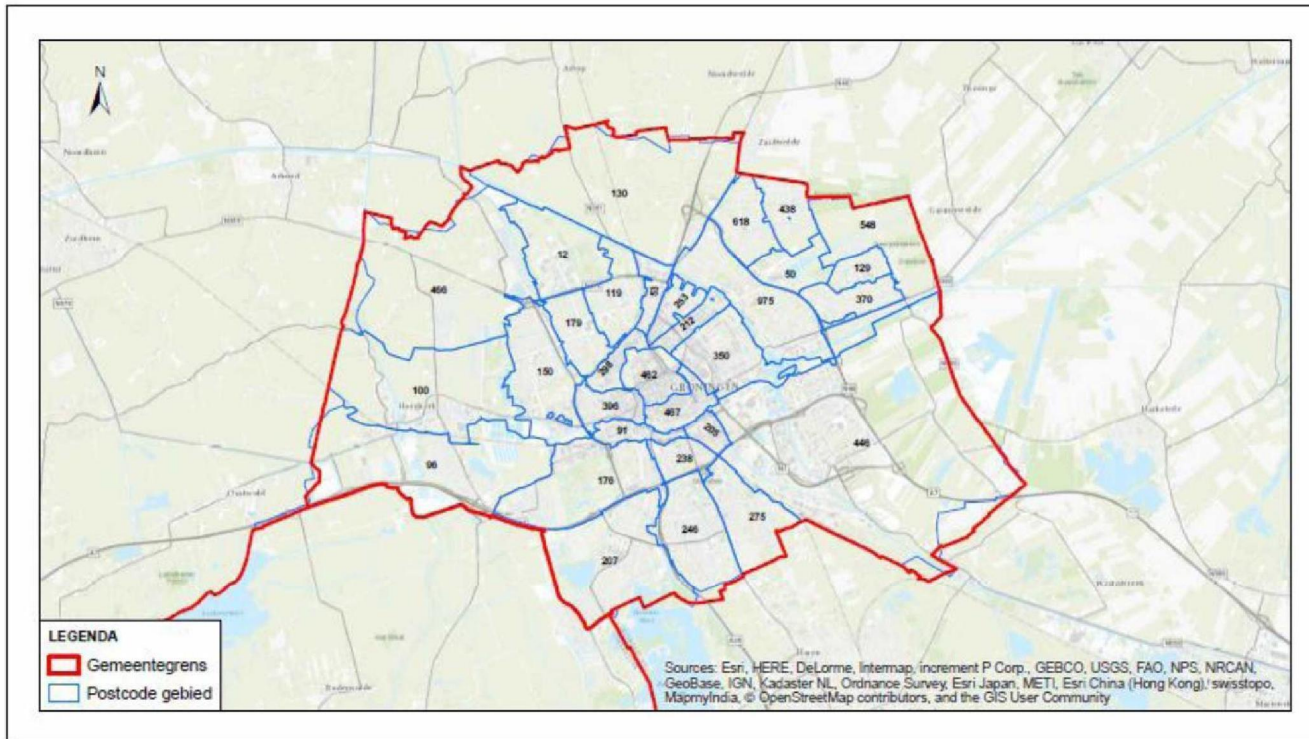

Overzicht Schadeafhandelingsproces Groningen

Merendeel dossiers in behandeling staan minder dan zes maanden open

* Contra & 3^{de} deskundige

Per 1 Februari 2016

Toegekende schadebedragen gemeente Groningen

▪ Aantal schademeldingen		8752
▪ Aantal aanbiedingen groter dan €1000		3272
▪ Gemiddelde toegekend schadebedrag:	€	4.103,29
▪ Totaal toegekend schadebedrag:	€	16.642.963,44

Aantal schademeldingen per postcode-gebied gemeente Groningen