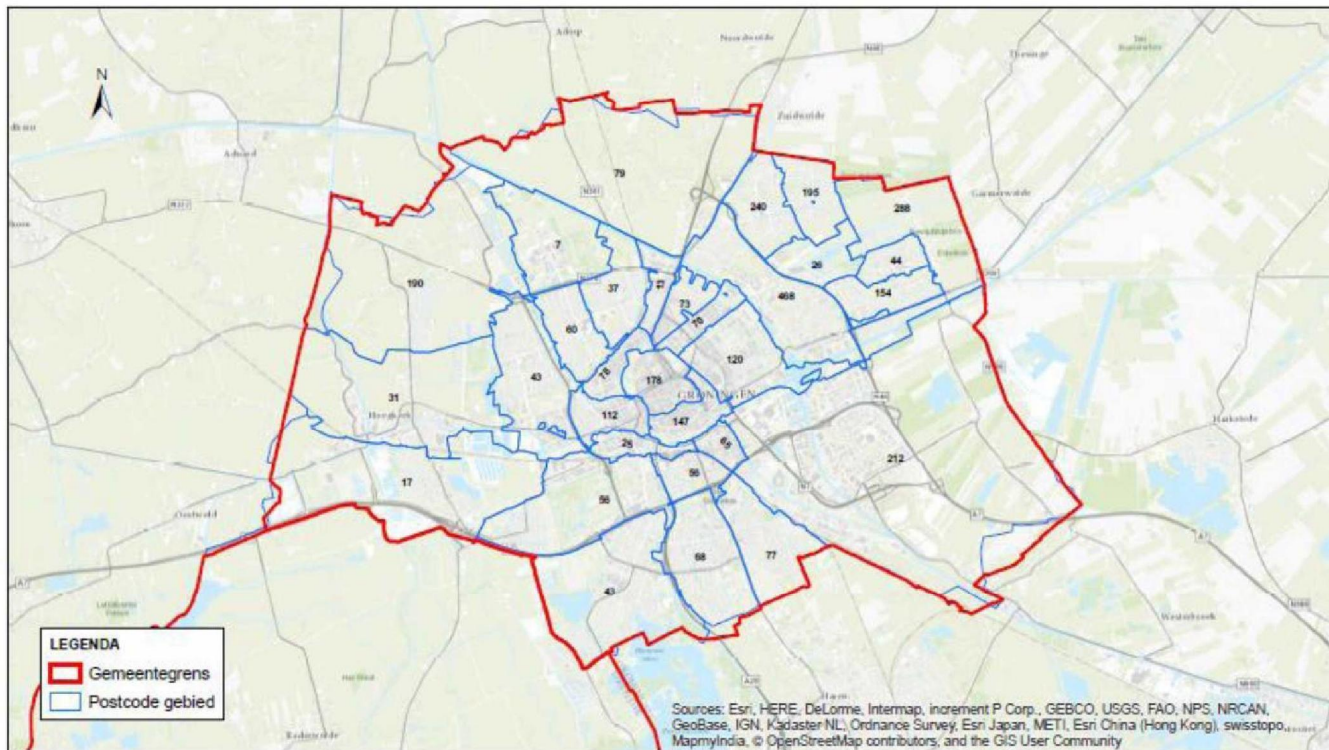

Aantal aanbiedingen groter dan €1000 per postcode-gebied gemeente Groningen

Gebruikt de Nederlandse Systemen (NLS) voor de afbeelding van de kaart.	Original page size A4 1:88.000	Nederlandse Aardrijkskundige Maatschappij B.V. Auteur: Geomatics (NAM-PTU/EIG)	Groningen AANTAL DOSSIERS PER POSTCODE GEBIED SCHADES GROTER DAN 1000 EURO	Confidential Datum: 1-2-2016