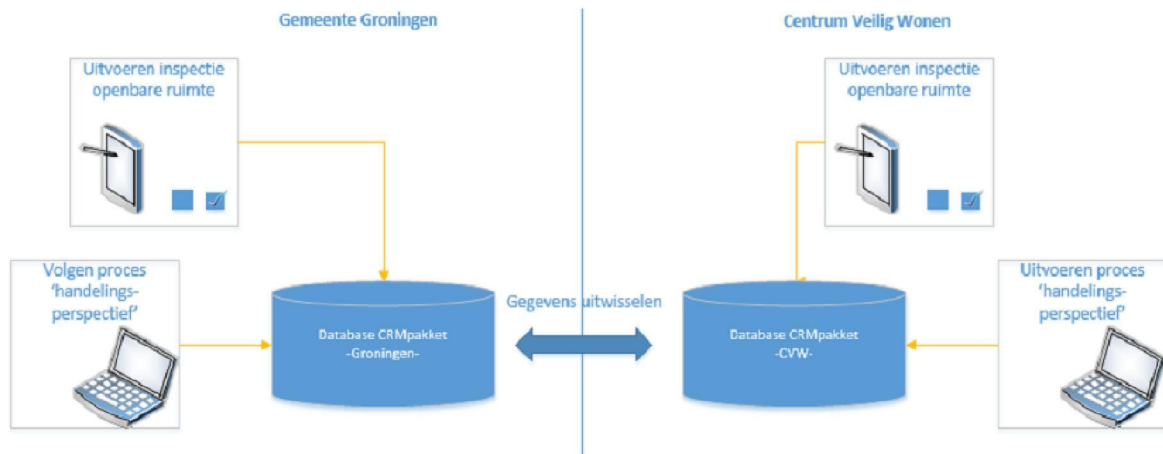

Gemeente Groningen voert inspecties uit en het CVW voert inspecties uit.

De gegevens worden opgeslagen in de database van het CRMPakket. De database is van het CVW.

Gemeente Groningen heeft inzage in het CRMPakket, zodat er inzage is in het proces dat bij het CVW wordt uitgevoerd.

*Het CVW voert in de 9 aardbevingsgemeenten inspecties uit in de openbare ruimte.

OF

Gemeente Groningen voert inspecties uit en het CVW voert inspecties uit.

De gegevens van de gemeente worden opgeslagen in de database van het CRMPakket van de gemeente Groningen.

Gemeente Groningen heeft inzage in het CRMPakket en de database van Groningen. Het beoordelen van de inspectie en het verdere handelingsperspectief wordt uitgevoerd door het CVW.

Om elkaar inzicht te geven in de inspecties en het handelingsperspectief moeten de gegevens uitgewisseld worden.