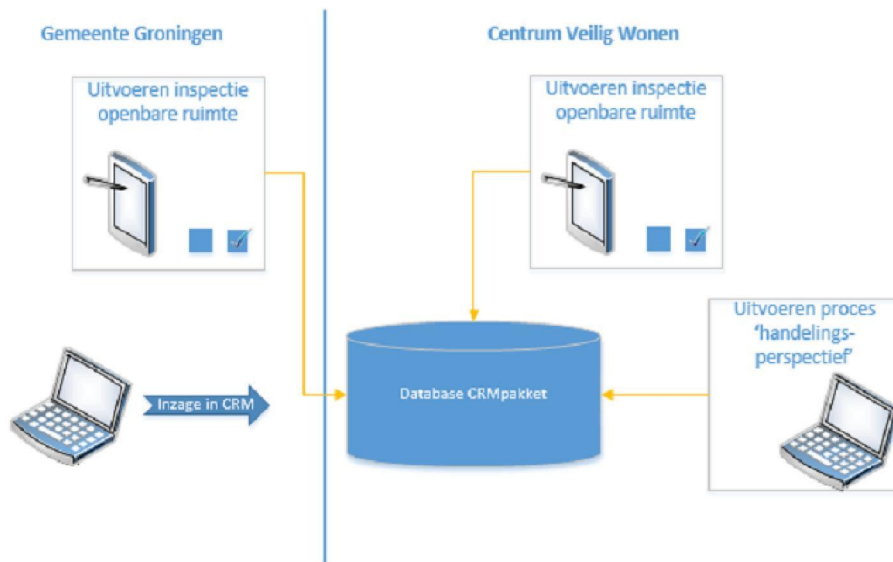

Gemeente Groningen voert inspecties uit en het CVW voert inspecties uit.

De gegevens worden opgeslagen in de database van het CRMPakket. De database is van het CVW.

Gemeente Groningen heeft inzage in het CRMPakket, zodat er inzage is in het proces dat bij het CVW wordt uitgevoerd.

*Het CVW voert in de 9 aardbevingsgemeenten inspecties uit in de openbare ruimte.

OF

Gemeente Groningen voert inspecties uit en het CVW voert inspecties uit.

De gegevens van de gemeente worden opgeslagen in de database van het CRMPakket van de gemeente Groningen.

Gemeente Groningen heeft inzage in het CRMPakket en de database van Groningen. Het beoordelen van de inspectie en het verdere handelingsperspectief wordt uitgevoerd door het CVW.

Om elkaar inzicht te geven in de inspecties en het handelingsperspectief moeten de gegevens uitgewisseld worden.