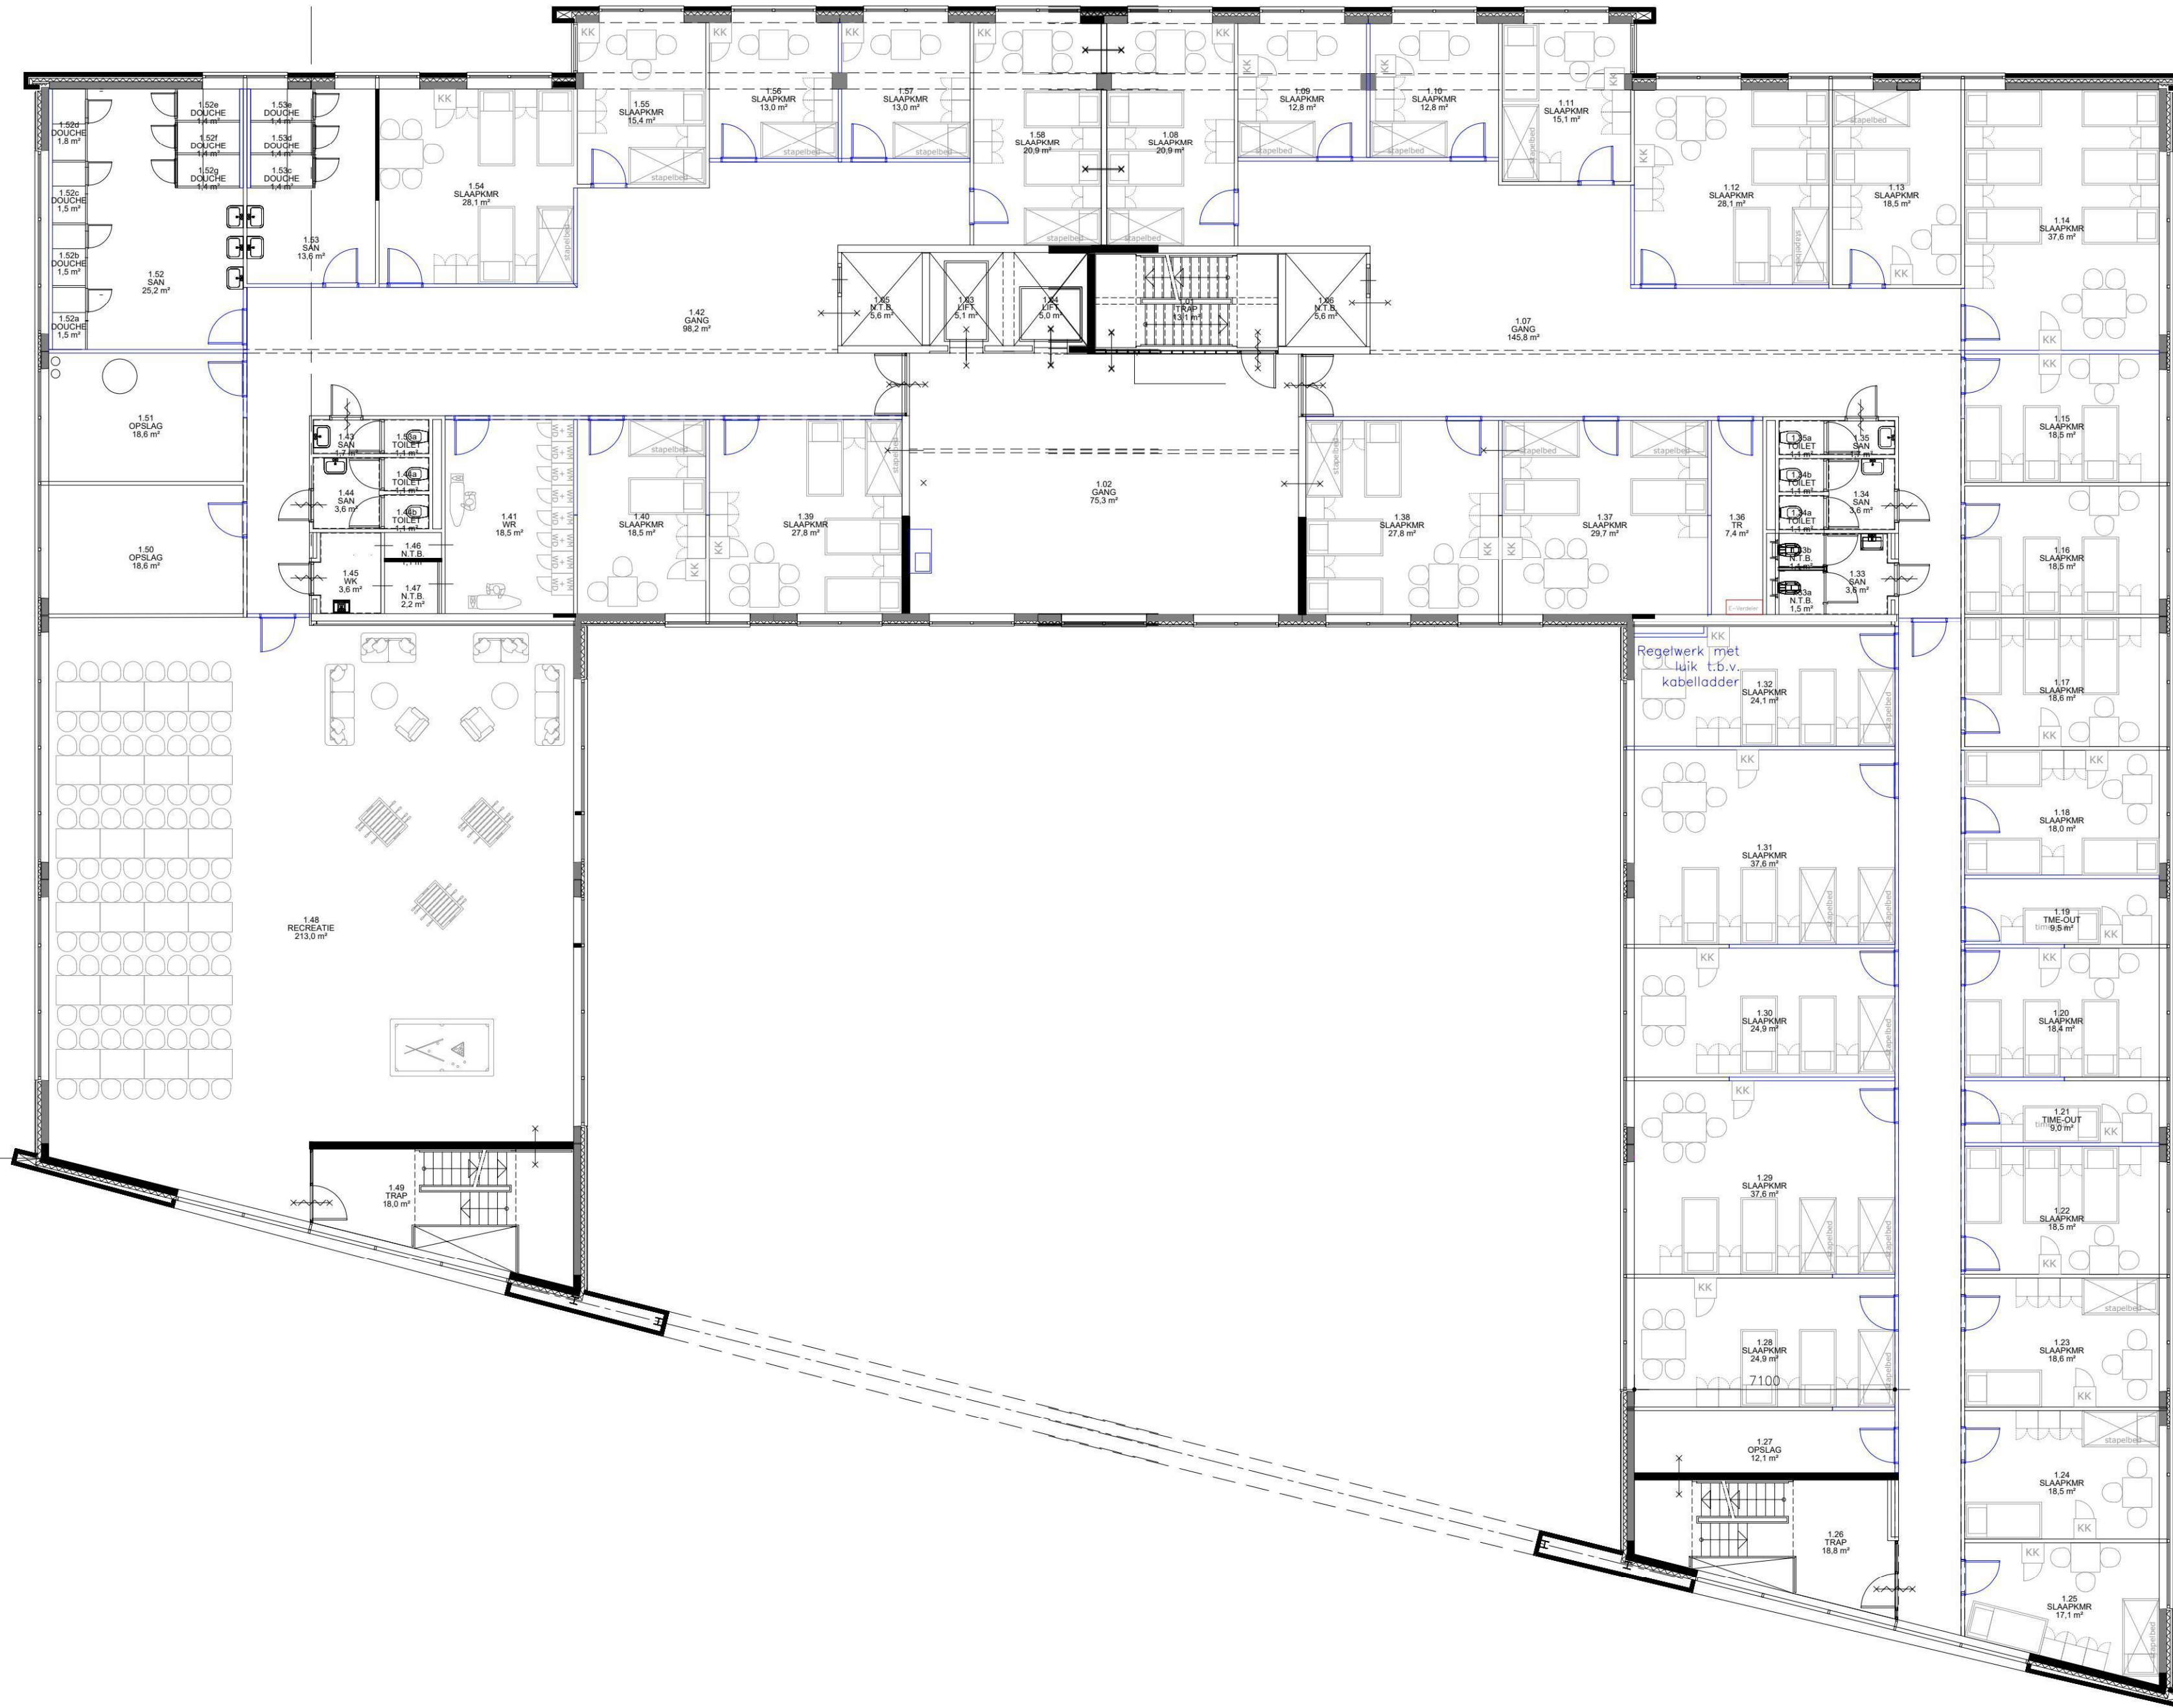

Nieuwe situatie

(schaal 1:100)

GRONINGEN - EEMSGOLAAN 7 Kantoorgebouw - 1e verdieping

BLAUW = NIEUW
ORANJE = SLOOP

Let op: maatvoering i.h.w. te controleren

Discipline	Bouwkunde	Code	Datum	Omschrijving	Gewijzigd
Status	Definitief ontwerp	B	04-07-24	Div. wijzigingen	RS
Formaat	A1	C	17-07-24	Div. wijzigingen	RS
Getekend	RS	D	29-10-24	Div. wijzigingen	RS
Project	Eemsgolaan 7	Omschrijving		Plattegrond	
Adres	9727 DW, Groningen			Bouwkunde algemeen	
Object	B001			Bouwlaag	1e verdieping
				Tekeningnummer	GronEems_B001_B_25_01_PLG
				Bestandsnaam	GronEems_B001_B_25_01_PLG.dwg