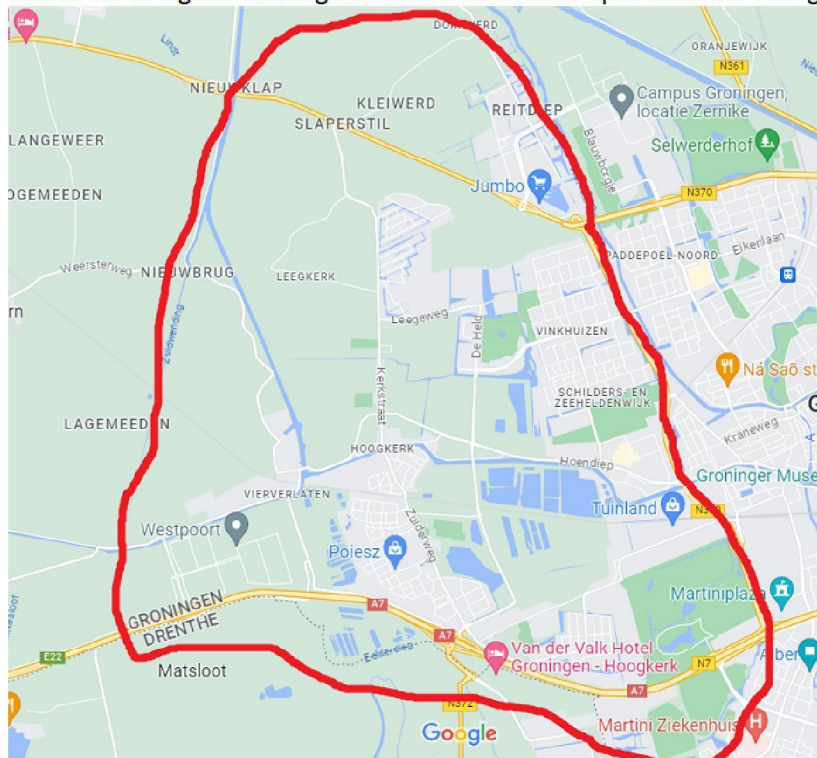

To: 5.1.2e 5.1.2e | 5.1.2e @ groningen.nl  
From: 5.1.2e 5.1.2e  
Sent: Wed 5/24/2023 2:43:24 PM  
Subject: Locatieonderzoek: eigendomskaart west kant Groningen  
Received: Wed 5/24/2023 2:43:00 PM

Hi

Voor een locatie onderzoek naar een nieuwe woonwagenlocatie ben ik op zoek naar een kaart van de westkant van de stad met eigendomsbezit. Hierbij zijn voornamelijk de gemeentelijke gronden interessant (oftewel onze eigen grond).

Nu kreeg ik van 5.1.2e jou naam te horen dat jij onze GIS specialist bent! Kan jij voor ons een kaart maken van de westkant van de stad, waarbij het eigendom duidelijk wordt.

Het liefst de gemeentegronden in een bepaalde kleur en de overig bezit in een andere kleur bijvoorbeeld? \* Dat zou ons erg helpen met de zoektocht van een locatie!

Hieronder het gearceerde gebied. Het komt niet super nauw met de grenzen: In ieder geval ten westen van ring west.

Alvast bedankt!

Met vriendelijke groeten,

5.1.2e 5.1.2e

Beleidsadviseur Wonen - directie Stadsontwikkeling | Gemeente Groningen