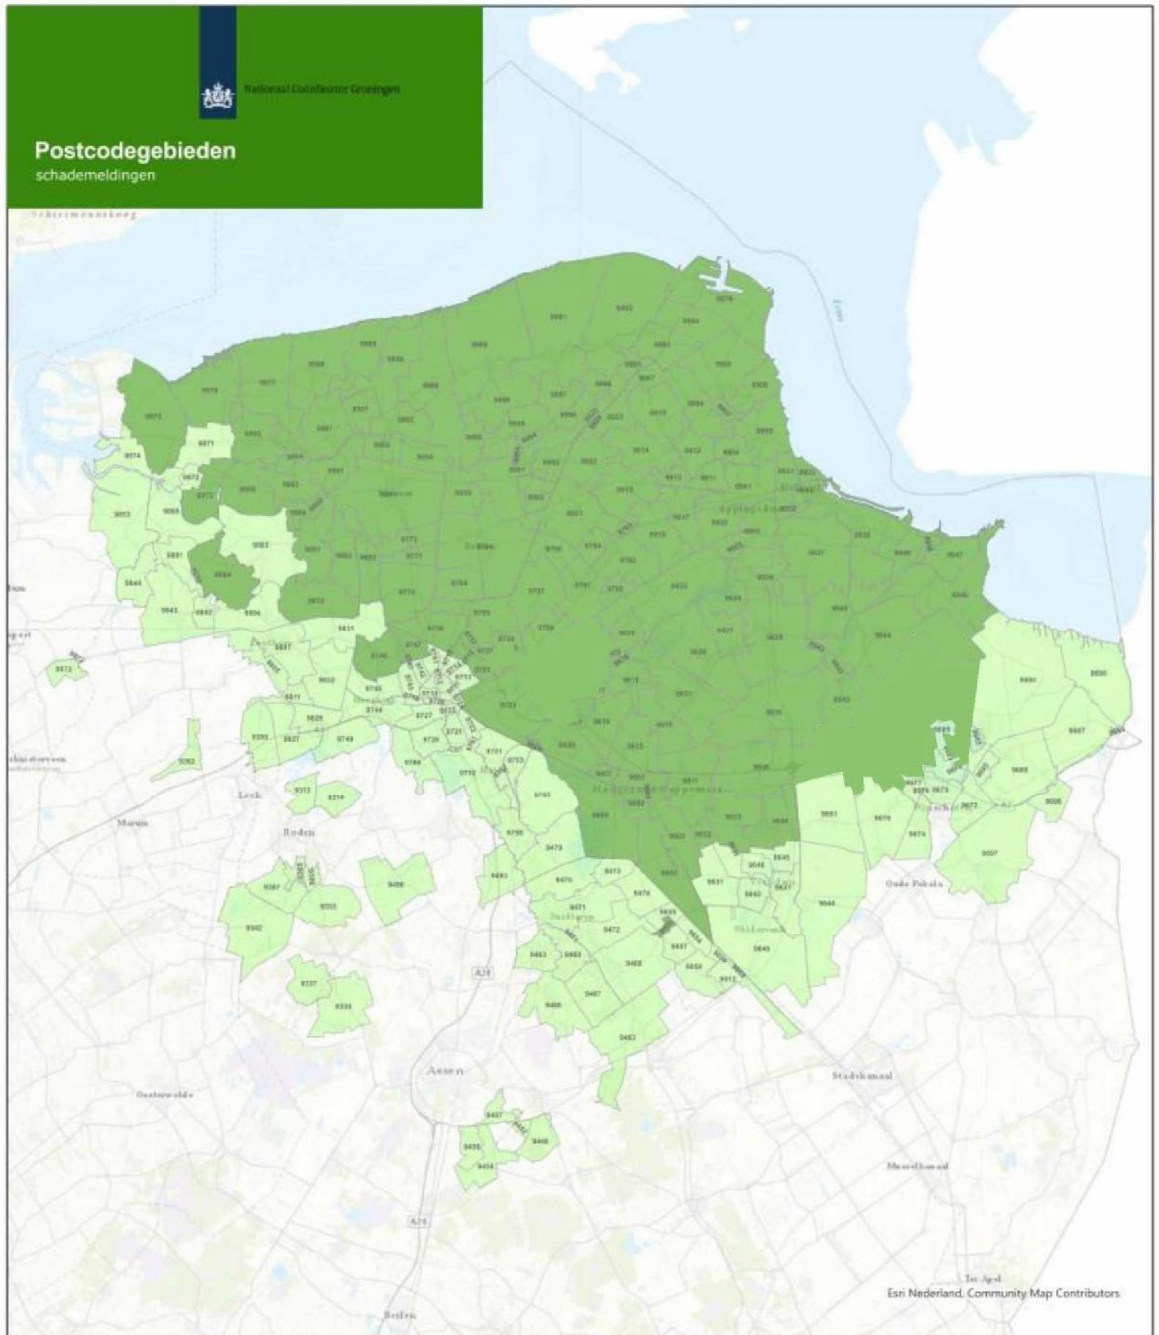

# Waardedaling incl. hoekje Oldambt

(9679/9681/9682)

 49.743 particuliere woningen binnen E1

-A3- schaal

kaartnummer Schademeldingen

datum 26-10-2020

Bronnen:  
ESRI Nederland.

Aan deze kaart kunnen geen rechten worden ontleend.