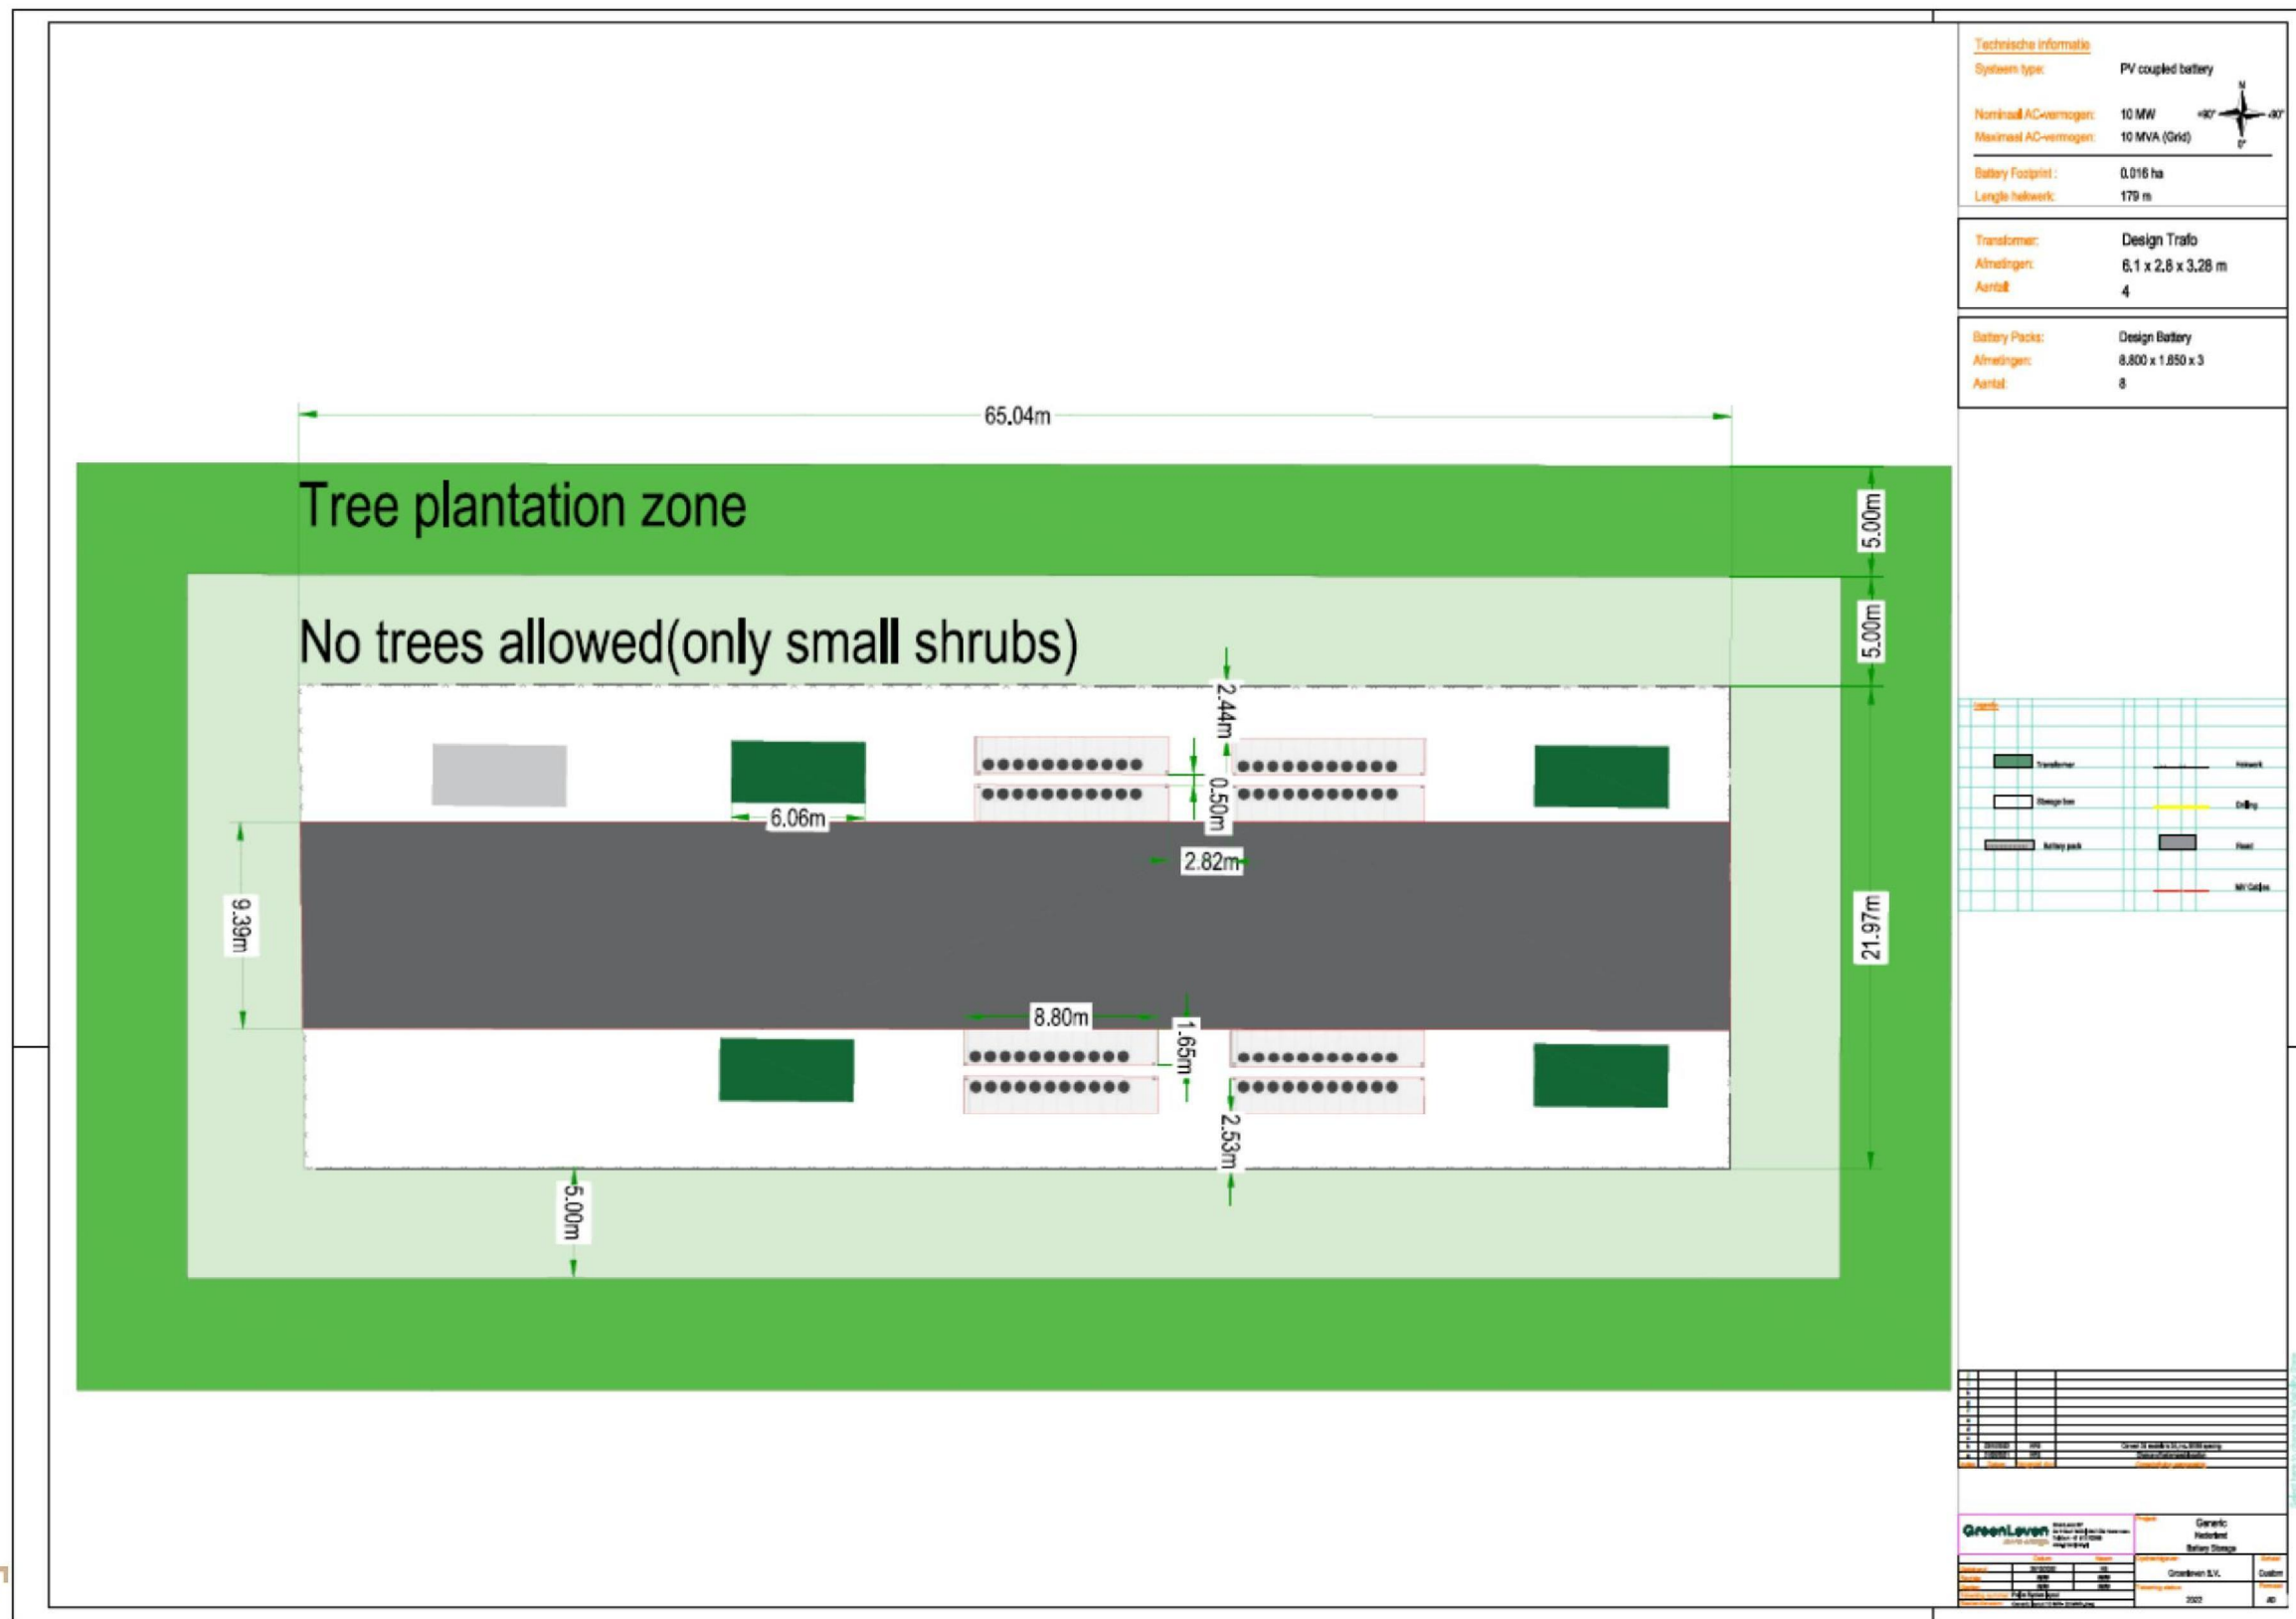

GroenLeven

Grootschalig energieopslag nabij

Zonnepark Woldjerspoor

Impressie beoogde plannen

Geeft je energie¹

Plattegrond generieke layout grootschalige energieopslag

3D visualisaties grootschalige energieopslag met landschappelijke inpassing

GroenLeven

GroenLeven

Geeft je energie¹

3D visualisaties grootschalige energieopslag zonder landschappelijke inpassing

GroenLeven

GroenLeven

GroenLeven