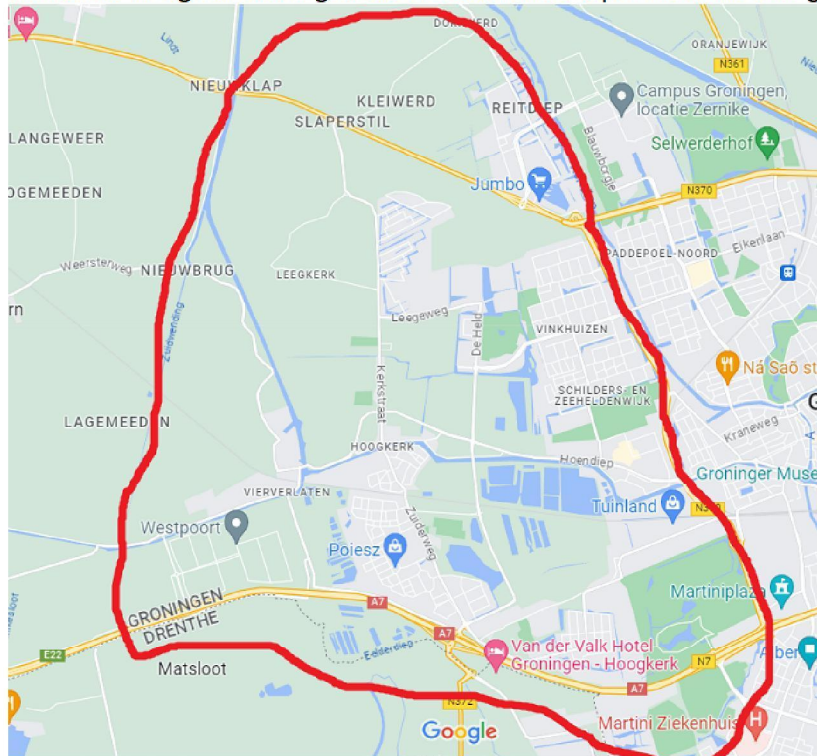

To: 5.1.2e 5.1.2e | 5.1.2e @ groningen.nl
From: 5.1.2e 5.1.2e
Sent: Wed 5/24/2023 2:43:24 PM
Subject: Locatieonderzoek: eigendomskaart west kant Groningen
Received: Wed 5/24/2023 2:43:00 PM

Hi

Voor een locatie onderzoek naar een nieuwe woonwagenlocatie ben ik op zoek naar een kaart van de westkant van de stad met eigendomsbezit. Hierbij zijn voornamelijk de gemeentelijke gronden interessant (oftewel onze eigen grond).

Nu kreeg ik van 5.1.2e jou naam te horen dat jij onze GIS specialist bent! Kan jij voor ons een kaart maken van de westkant van de stad, waarbij het eigendom duidelijk wordt.

Het liefst de gemeentegronden in een bepaalde kleur en de overig bezit in een andere kleur bijvoorbeeld? * Dat zou ons erg helpen met de zoektocht van een locatie!

Hieronder het gearceerde gebied. Het komt niet super nauw met de grenzen: In ieder geval ten westen van ring west.

Alvast bedankt!

Met vriendelijke groeten,

5.1.2e 5.1.2e

Beleidsadviseur Wonen - directie Stadsontwikkeling | Gemeente Groningen